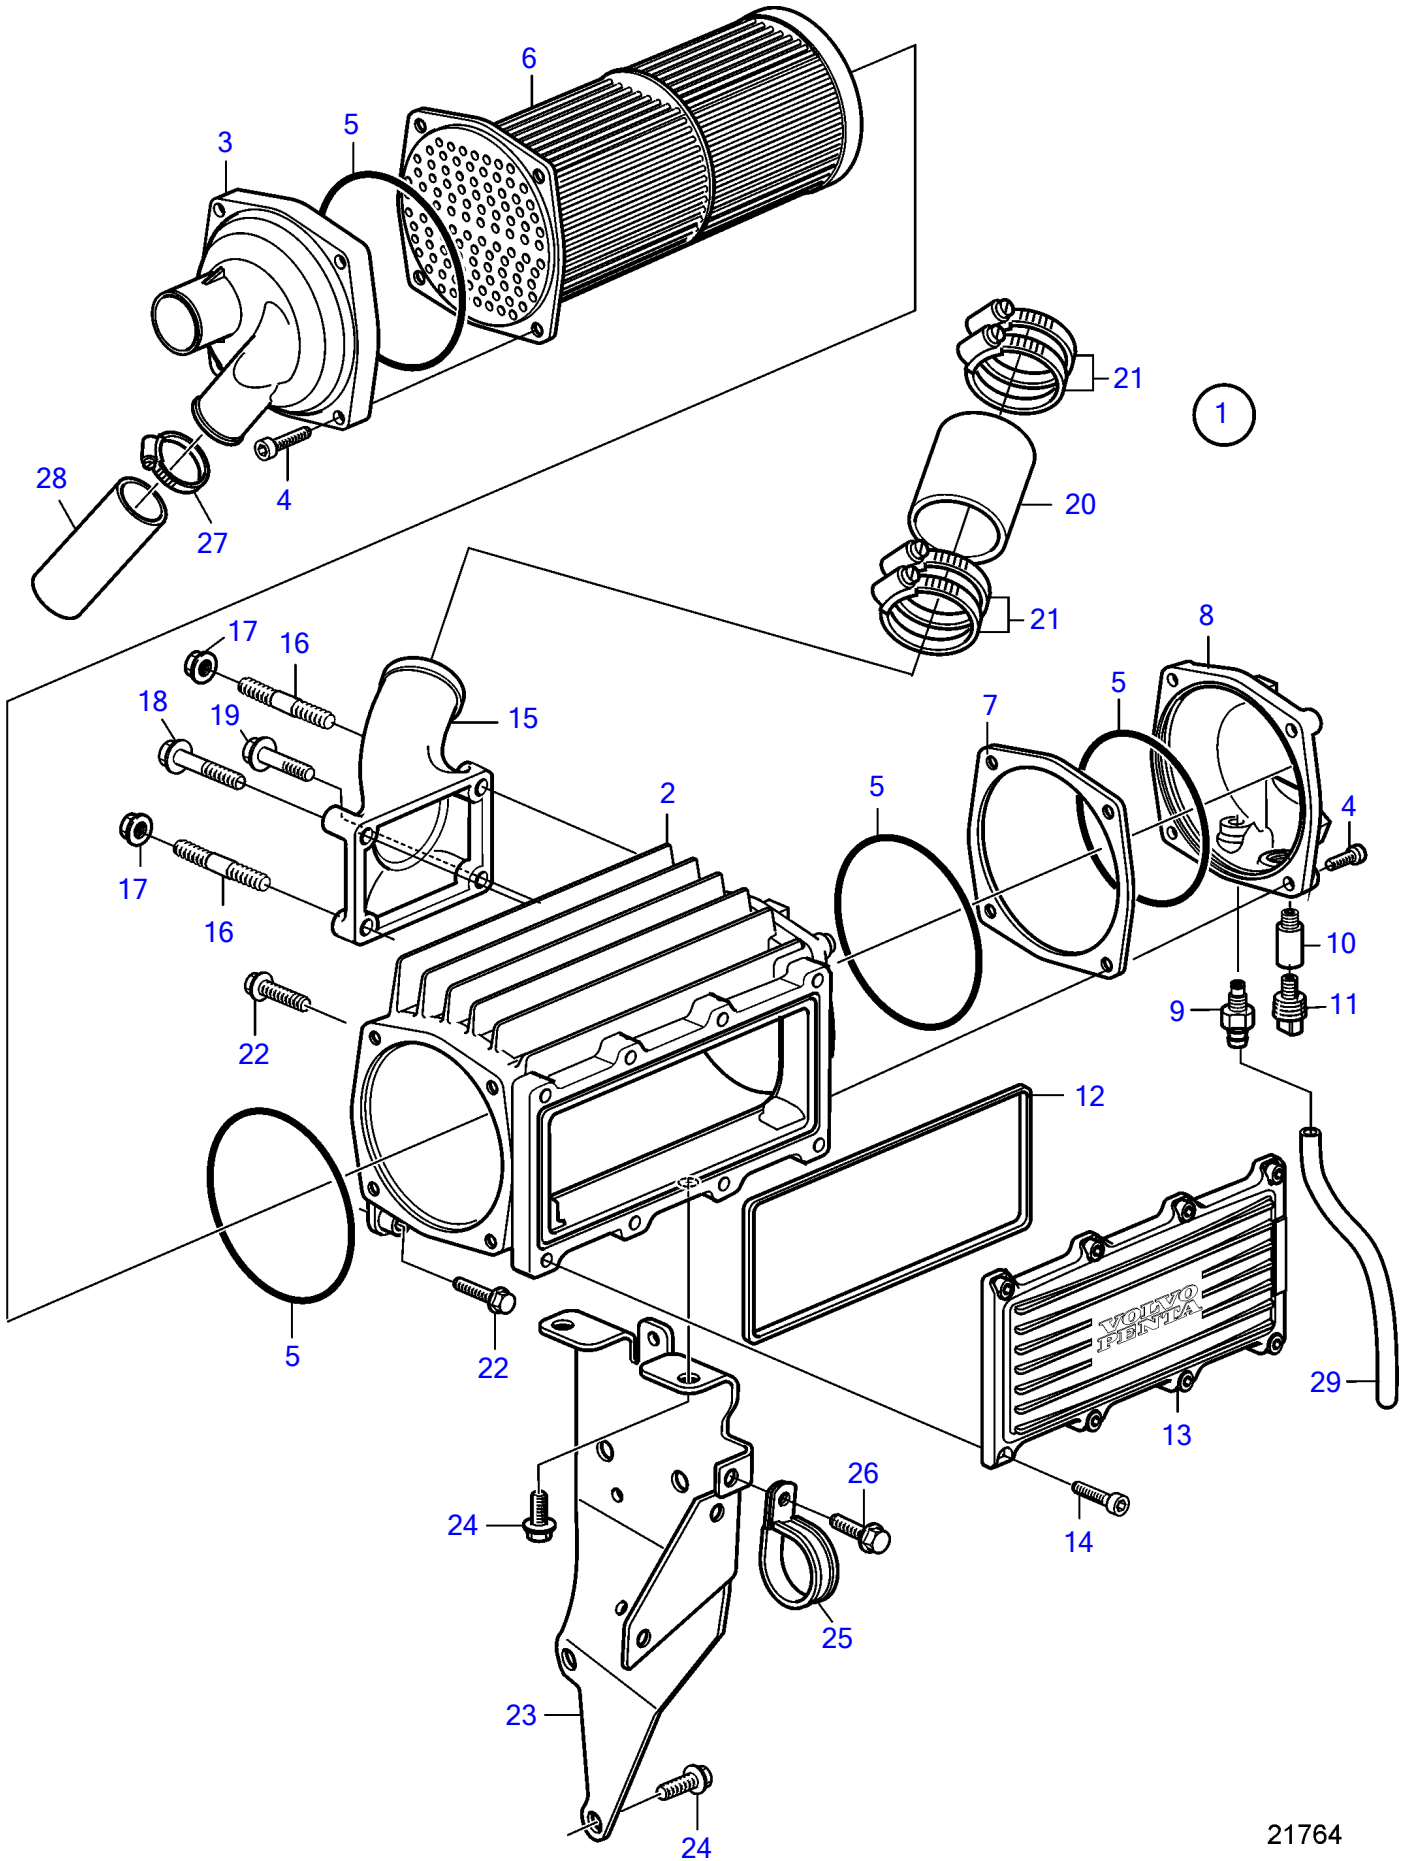

D4-300A-A, D4-300D-A, D4-300I-A

21764

D4-300A-A, D4-300D-A, D4-300I-A

REF	PART NO.	QTY	DESCRIPTION	NOTES
1	3885354	1	Intercooler	
2	21692360	1	▪ Housing	
3	3583628	1	▪ Cardboard tube	
4	3838337	8	▪ Screw	
5	3838406	4	▪ O-ring	
6	3808746	1	▪ Insert	
7	3838407	1	▪ Spacer	
8	3583629	1	▪ Cover	
9	3583822	1	▪ Draining nipple	
10	838929	1	▪ Anode	
11	838928	1	▪ Plug	
12	3583634	1	▪ Gasket	
13	3583633	1	▪ Cover	
14	3583635	8	▪ Screw	
15	3582786	1	Connection pipe	
16	953049	2	Stud	
17	945408	2	Flange nut	
18	965216	1	Flange screw	
19	947760	1	Flange screw	
20	865747	1	Hose	
21	994565	2	Hose clamp	
22	973924	4	Flange screw	
23	3812944	1	Bracket	
24	946173	4	Flange screw	
25	984474	2	Clamp	
26	946440	2	Flange screw	
27	943478	2	Hose clamp	
28	943370	1	Rubber hose	L=50mm
29	942754	1	Hose	

7746200-26-21933

21764

Upd:2014-07-03

D4-180I-B, D4-180I-C, D4-180I-D, D4-180I-E, D4-210A-A, D4-225A-B, D4-210I-A, D4-210I-B, D4-225I-B, D4-225A-C, D4-225A-D, D4-225I